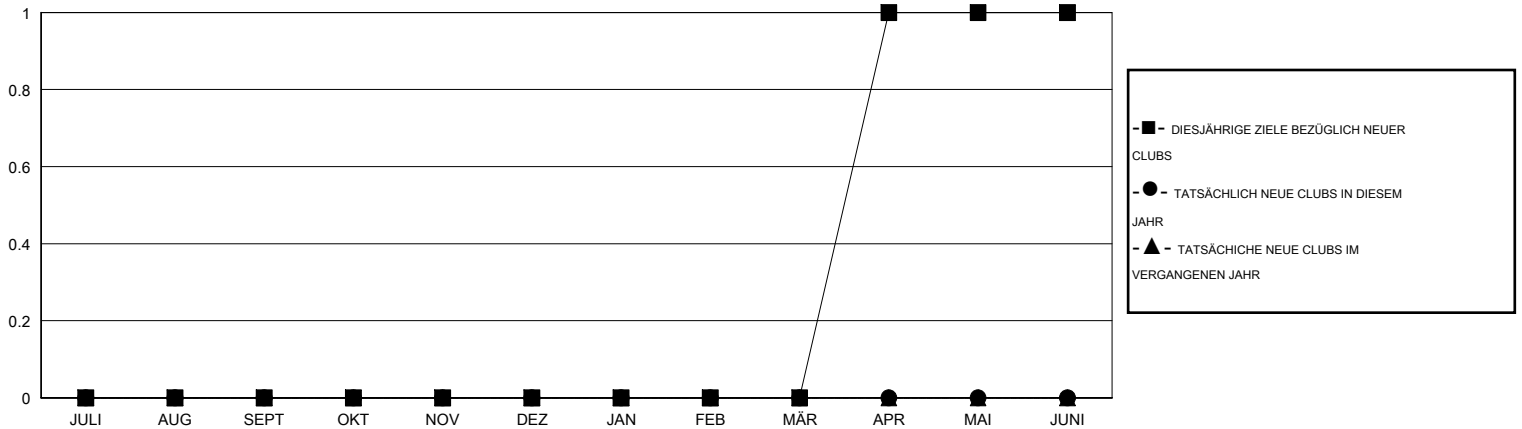

MONTHLY MEMBERSHIP PROGRESS REPORT

District 114 W

Results as of: 11/30/2016

GMT: Carl Robert Rettby

STANDORT AUSTRIA

GMT KONST. GEB.: 4

Clubs					Pro Mitglied				
ERGEBNISSE FÜR 2016-2017					ERGEBNISSE FÜR 2016-2017				
QUARTAL	ZIEL NEUE CLUBS	NEUE CLUBS	AUFGELÖSTE CLUBS	NETTO-GEWINN/-VERLUST	QUARTAL	ZIEL NEUE MITGLIEDER	HINZUGEFÜGTE GRÜNDUNGS- UND NEUE MITGLIEDER	AUSGESCHIEDENE MITGLIEDER	NETTO-GEWINN/-VERLUST
JULI/AUG/SEPT	0	0	0	0	JULI/AUG/SEPT	-30	21	43	-22
OKT/NOV/DEZ	0	0	0	0	OKT/NOV/DEZ	30	7	13	-6
JAN/FEB/MÄR	0	0	0	0	JAN/FEB/MÄR	0	0	0	0
APR/MAI/JUNI	1	0	0	0	APR/MAI/JUNI	60	0	0	0

ZIELE UND TATSÄCHLICHE NEUE CLUBS KUMULATIV

ZIELE UND TATSÄCHLICHE MITGLIEDER KUMULATIV

ABGEMELDETE CLUBS: 0	21 VON 88 CLUBS HABEN 1 ODER MEHR NEUE MITGLIEDER AUFGENOMMEN	GESCHLECHTERVERTEILUNG MANN 2,629 (86.77%) FRAU 401 (13.23%)
<u>AUSGETRETENE MITGLIEDER</u> VERSTORBEN 7 CLUB AUFGELÖST 0 ANDERE 49 GESAMT 56	KLICKEN SIE HIER FÜR ANGABEN ZUM ZUSTAND DES CLUBS	FAMILIENMITGLIEDER 37 HAUSHALTSVORSTAND 18 NICHT-FAMILIENVORSTAND 19