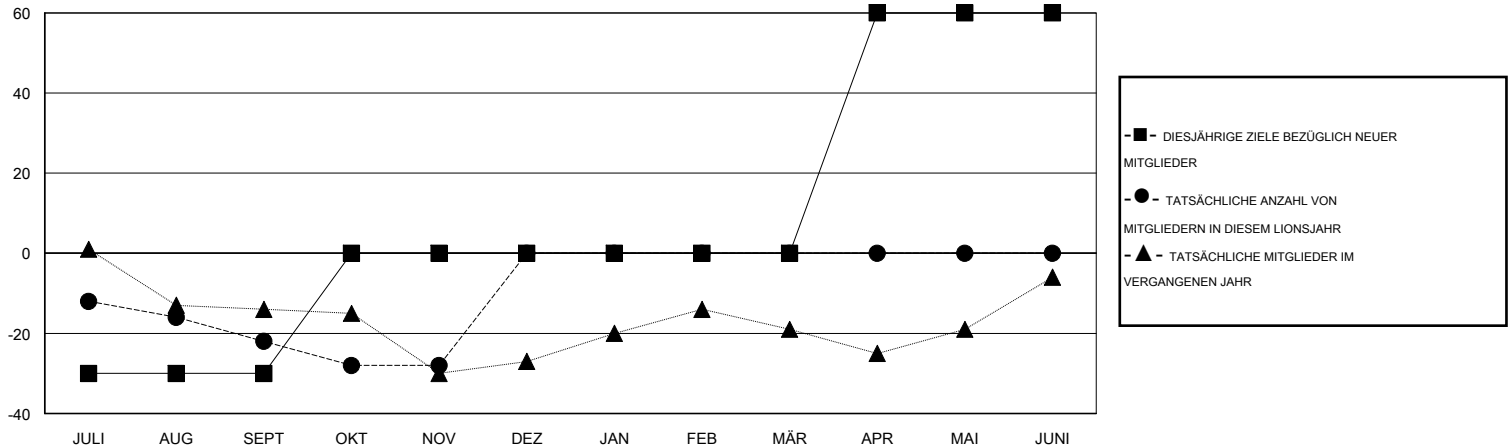

MONTHLY MEMBERSHIP PROGRESS REPORT

District 114 W

Results as of: 11/30/2016

GMT: Carl Robert Rettby

STANDORT AUSTRIA

GMT KONST. GEB.: 4

Clubs					Pro Mitglied				
ERGEBNISSE FÜR 2016-2017					ERGEBNISSE FÜR 2016-2017				
QUARTAL	ZIEL NEUE CLUBS	NEUE CLUBS	AUFGELÖSTE CLUBS	NETTO-GEWINN/-VERLUST	QUARTAL	ZIEL NEUE MITGLIEDER	HINZUGEFÜGTE GRÜNDUNGS- UND NEUE MITGLIEDER	AUSGESCHIEDENE MITGLIEDER	NETTO-GEWINN/-VERLUST
JULI/AUG/SEPT	0	0	0	0	JULI/AUG/SEPT	-30	21	43	-22
OKT/NOV/DEZ	0	0	0	0	OKT/NOV/DEZ	30	7	13	-6
JAN/FEB/MÄR	0	0	0	0	JAN/FEB/MÄR	0	0	0	0
APR/MAI/JUNI	1	0	0	0	APR/MAI/JUNI	60	0	0	0

ZIELE UND TATSÄCHLICHE NEUE CLUBS KUMULATIV

ZIELE UND TATSÄCHLICHE MITGLIEDER KUMULATIV

ABGEMELDETE CLUBS: 0	21 VON 88 CLUBS HABEN 1 ODER MEHR NEUE MITGLIEDER AUFGENOMMEN	GESCHLECHTERVERTEILUNG MANN 2,629 (86.77%) FRAU 401 (13.23%)
<u>AUSGETRETENE MITGLIEDER</u> VERSTORBEN 7 CLUB AUFGELÖST 0 ANDERE 49 GESAMT 56	KLICKEN SIE HIER FÜR ANGABEN ZUM ZUSTAND DES CLUBS	FAMILIENMITGLIEDER 37 HAUSHALTSVORSTAND 18 NICHT-FAMILIENVORSTAND 19